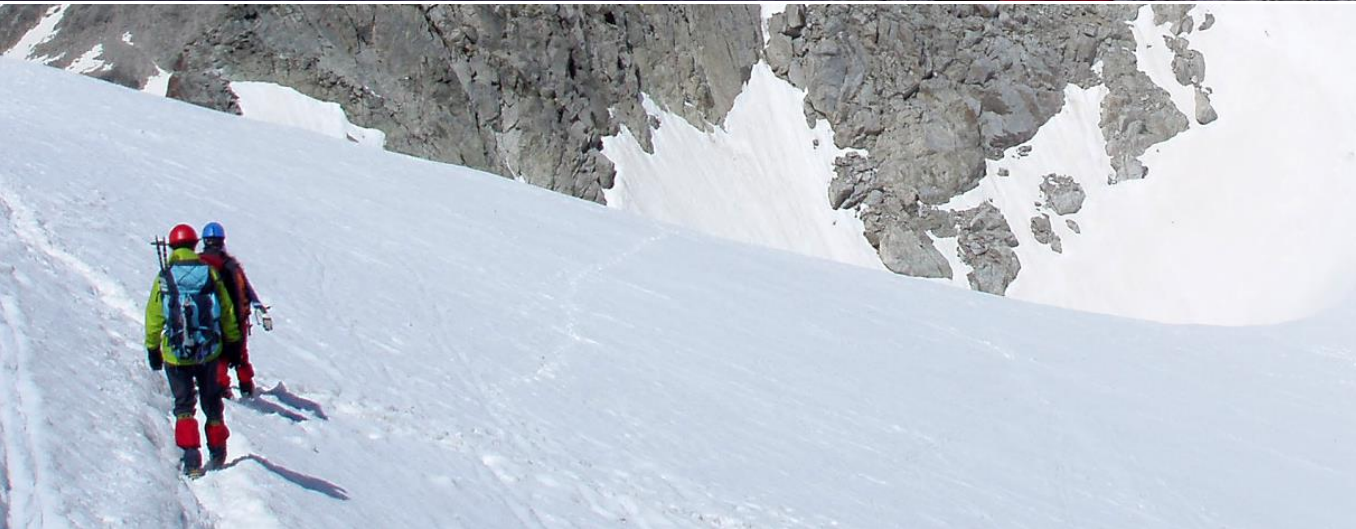

XEC REGAL  
ANETO

RUTESPIRINEUS

“Xavi, esperem que ho passis molt bé assolint el sostre dels Pirineus!”

- ★ 1 ascensió guiada a l'Aneto (3.404m).
- ★ 2 dies de duració.
- ★ Nivell alt.
- ★ Vàlid per a 1 persona.

## XEC REGAL ANETO

★ Inclou la inscripció per a la realització de la ruta guiada estival a l'Aneto (guia d'alta muntanya titulat de Rutes Pirineus) en grup, el lloguer del material individual de seguretat, la nit al refugi de la Renclusa (sopar, dormir i esmorzar) i l'assegurança d'accidents per a activitats realitzades en el medi natural.